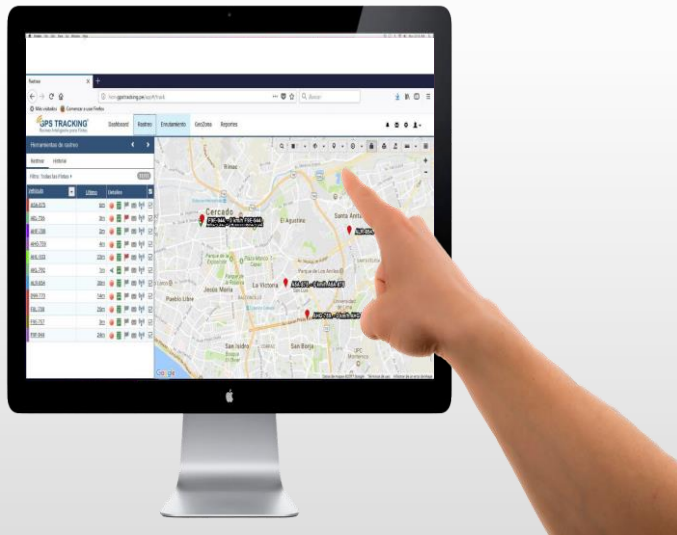

SISTEMA GPS PARA MONITOREO DE UNIDADES DE TRANSPORTE.

El monitoreo que le brindamos a cada unidad que sale a ruta, se da en línea, enviando los reportes al cliente en tiempo real si así lo requiera.

Nuestra plataforma de control también puede ser usada por cada uno de nuestros clientes donde podrá visualizar y hacer seguimiento a las unidades que le han sido asignadas.

Mediante nuestro sistema de Tracking “Real Time” podemos informarle en línea el avance y la culminación de cada servicio. esto hace nuestro trabajo más ágil, efectivo y confiable.