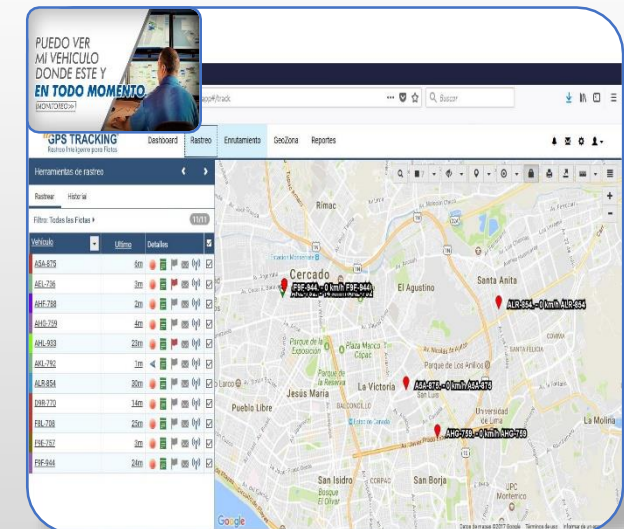

PROCEDIMIENTOS DE CONTROL Y CUIDADO EN EL TRANSPORTE.

Nuestro servicio de transporte, carga y distribución esta diseñado para el envío o reparto de manera altamente segura, rápida y confiable.

SISTEMA GPS PARA MONITOREO DE UNIDADES DE TRANSPORTE.

El monitoreo que le brindamos a cada unidad que sale a ruta, se da en línea, enviando los reportes al cliente en tiempo real si así lo requiera.

Nuestra plataforma de control también puede ser usada por cada uno de nuestros clientes donde podrá visualizar y hacer seguimiento a las unidades que le han sido asignadas.

Mediante nuestro sistema de Tracking “Real Time” podemos informarle en línea el avance y la culminación de cada servicio. esto hace nuestro trabajo más ágil, efectivo y confiable.

GRUPO M&M

TFM1
GMT -09:00