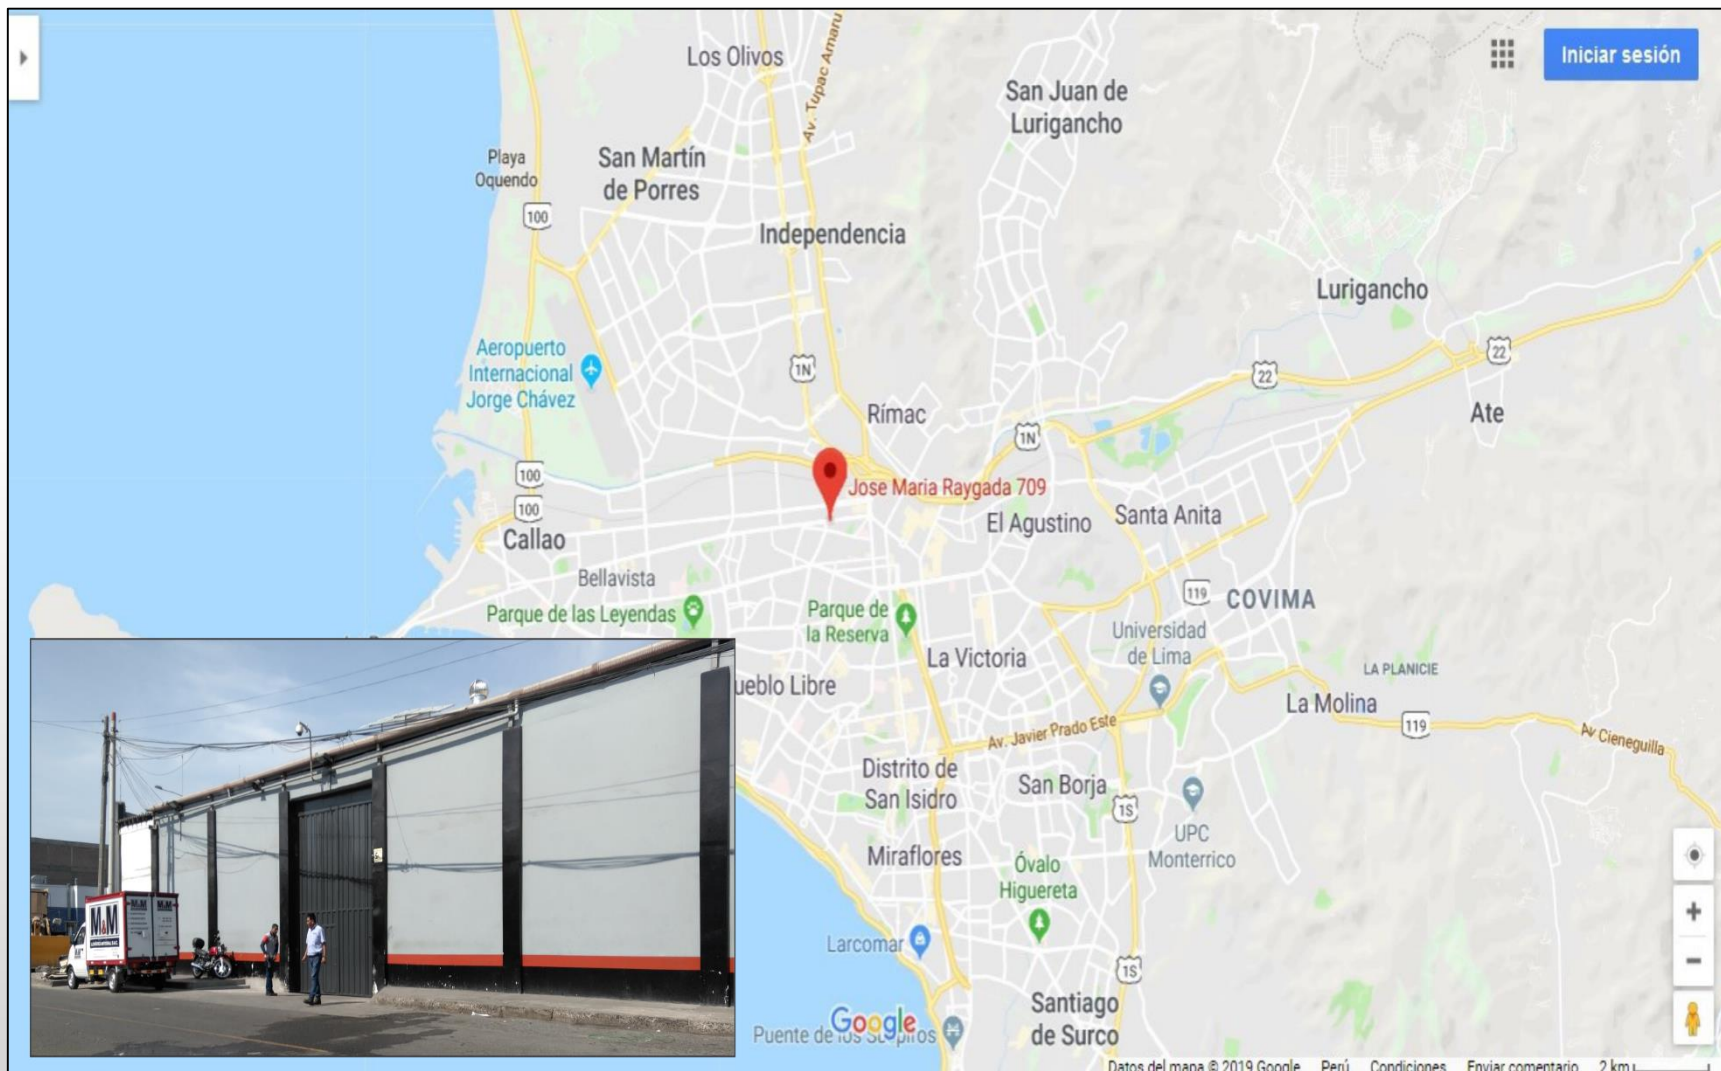

GRUPO

M & M

ALMACENAJE

TRANSPORTE

MOTORIZADOS

QUIENES SOMOS?

El **Grupo M&M** es una empresa peruana, con mas de 20 años de experiencia en el mercado, creada para brindar soluciones integrales hechas a medida para todo tipo de empresas y actividades en general.

DONDE NOS UBICAMOS.

El Grupo M&M esta ubicado en la calle Jose María Raygada 709 - Lima Cercado, a la altura de la Cdra. 08 de la ex Av. Colonial.

Nos ubicamos en una zona estratégica, lo cual nos permite generar soluciones logísticas altamente competitivas.