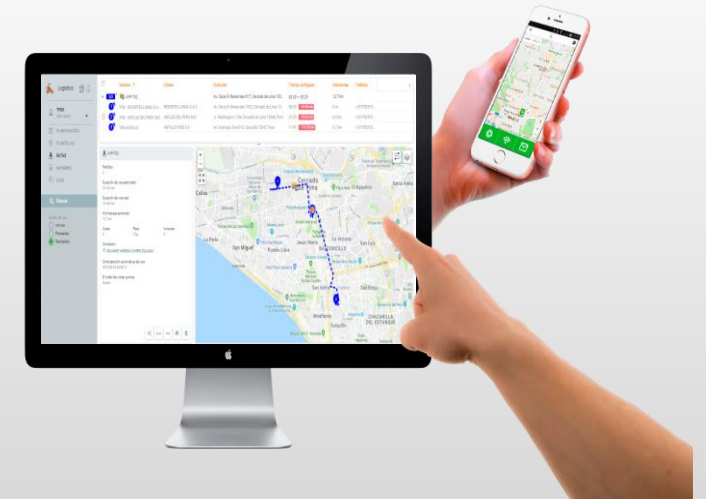

SERVICIO DE CONSERJERÍA MOTORIZADA.

Brindamos soluciones inmediatas para el envío o recojo de cualquier producto, documento u otra necesidad de manera personalizada en todo Lima Metropolitana - Callao, para todo tipo de empresas y actividades en general.

- Servicios IN HOUSE.
- Servicios Inmediatos Express.
- Servicios de cobranzas.
- Servicios para delivery.
- Servicios para traslado de muestras medicas.
- Servicios por día y horas.

Todas nuestras unidades motorizadas cuentan con sistema de localización **GPS**. Sistema de tracking y control, plataforma **WEB REAL TIME**.