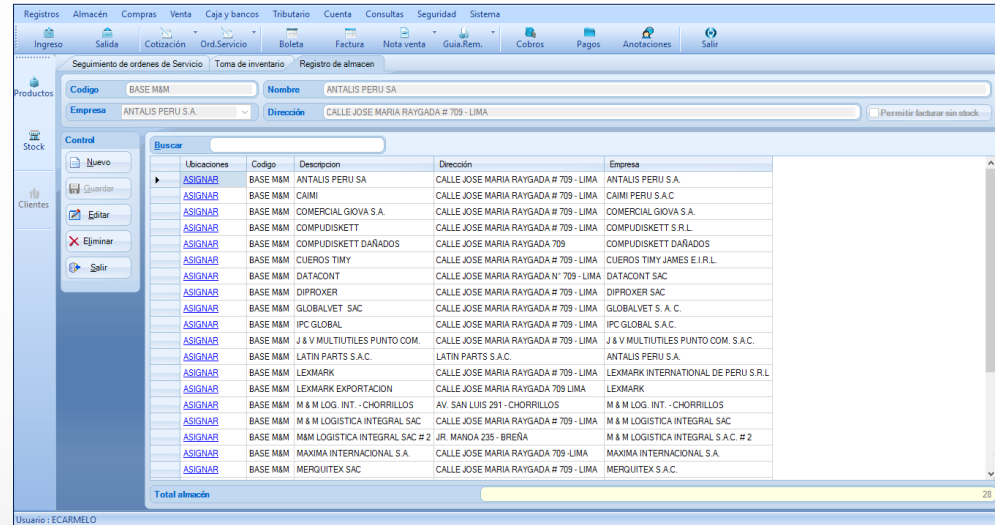

CONTROL DE INVENTARIO Y REGISTRO EN SISTEMA.

REGISTRO DE POSICIONES SEGÚN TIPO DE ALMACEN.

Mostramos una vista general de las posiciones en racks y piso, y el proceso de registro en el sistema de M&M, el mismo que controla las ubicaciones asignadas de manera eficiente. El sistema de M&M esta adecuado a las necesidades de control de cada cliente.